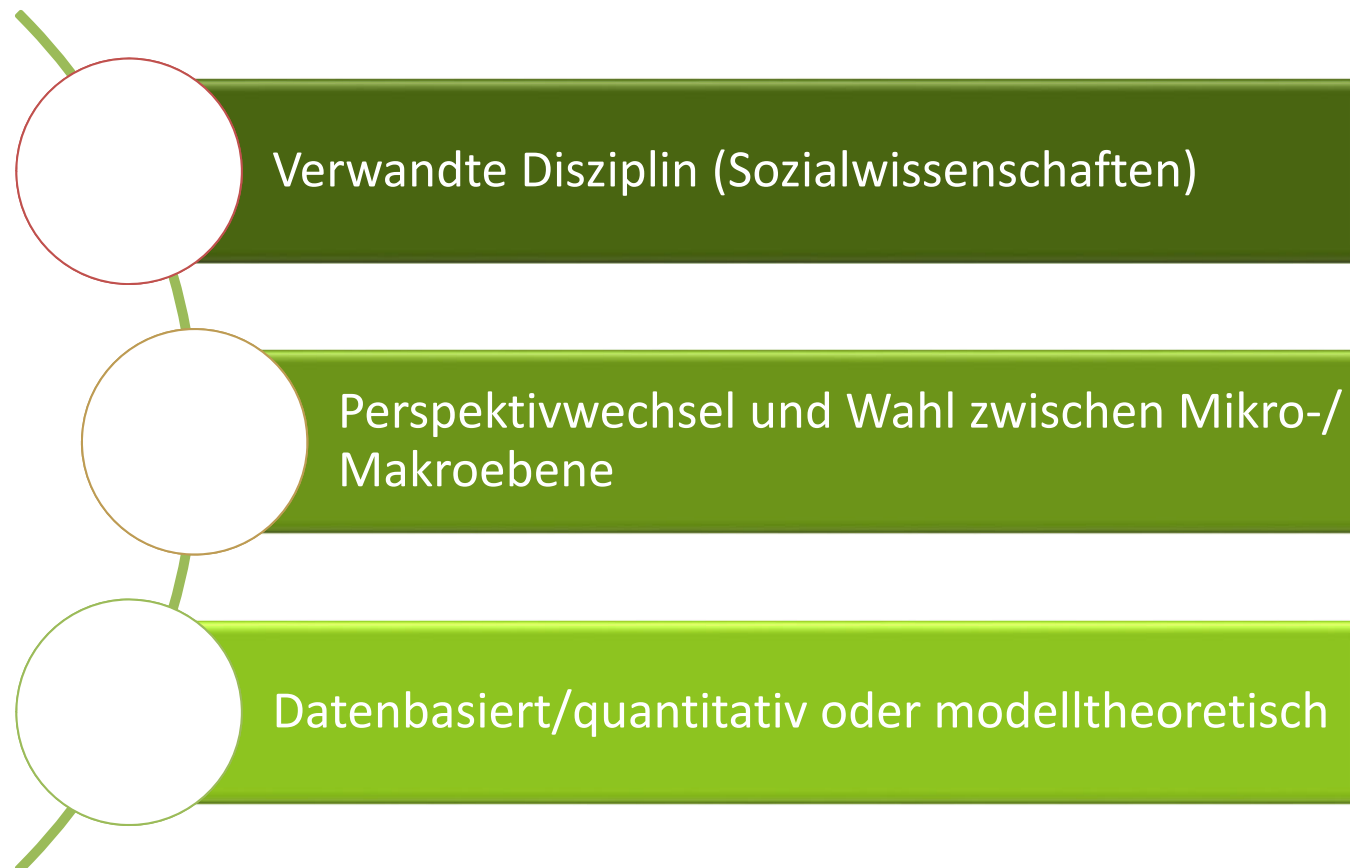

Eignung als Komplementfach