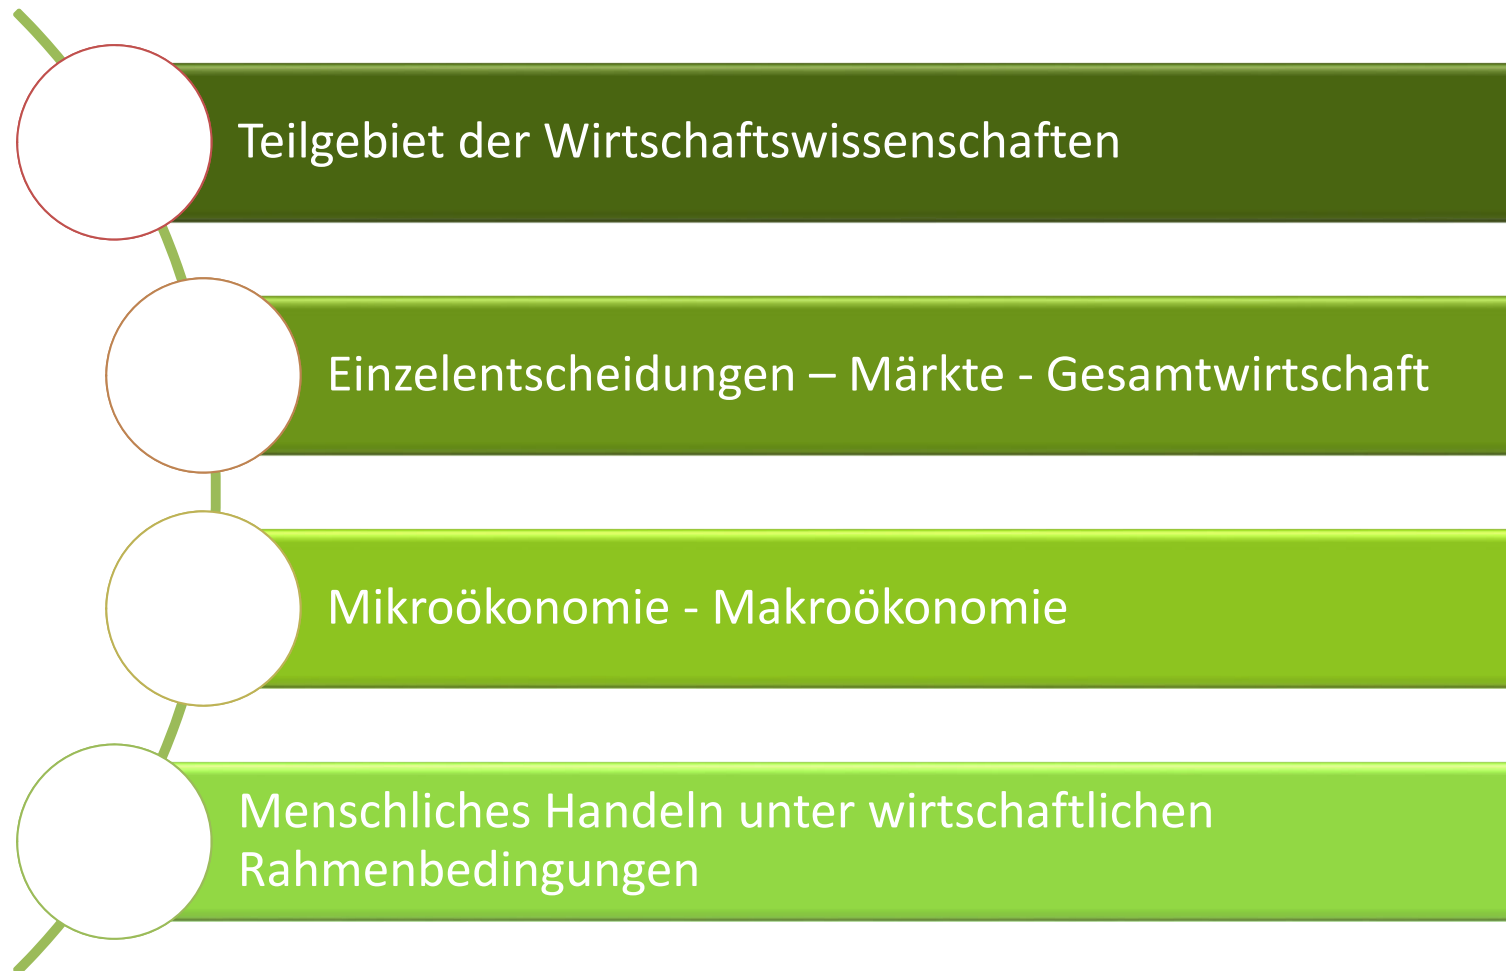

Volkswirtschaftslehre *als Komplementfach im Bachelor-Studiengang Soziologie*

Ansprechpartnerin

Fakultätsmanagerin für Studium und Lehre / Geschäftsführung
Dr. Jessica Donato

Kontakt:

Jessica.Donato@tu-dortmund.de oder 0231/755-4617

Homepage: www.wiwi.tu-dortmund.de

Volkswirtschaftslehre

Inhalte

**Mikroökonomie ODER
Makroökonomie**
(4 SWS und 7,5 Credits,
Klausur: 90 Minuten)

Schwerpunkt-Modul 8
(4 SWS und 7,5 Credits,
Klausur (90 Minuten)
oder mündliche
Prüfung)

Seminar
(2 SWS und 5 Credits,
Seminararbeit 12-15
Seiten)

Schwerpunkt-Module 8

VWL

- Applied Economics
- Makroökonomie
- Mikroökonomie
- Öffentliche Finanzen
- Urbane, regionale und internationale Wirtschaftsbeziehungen
- Wirtschaftspolitik